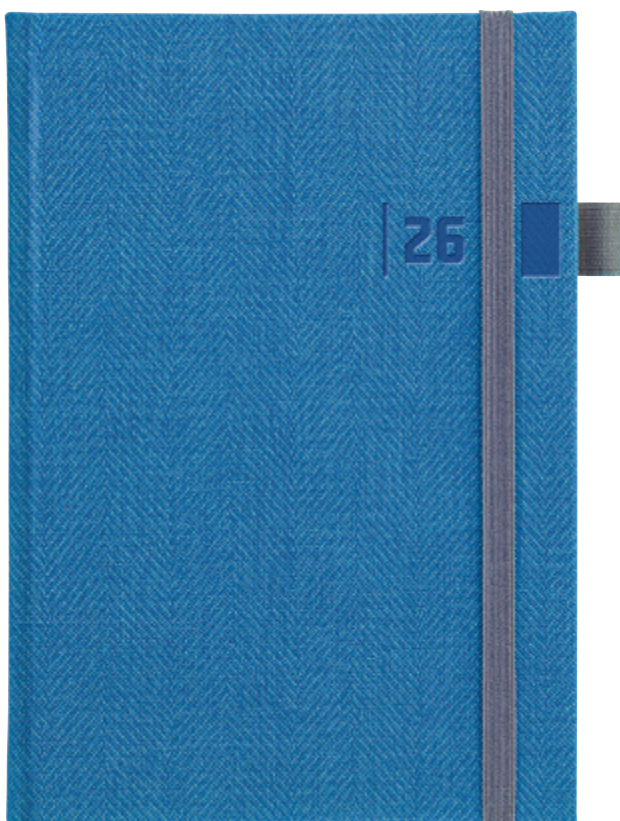

TWEED MODRÝ

DA5

TA5

KA5

ETA5

EMA5

KVT

MOŽNOSTI BRANDINGU

- Slepotažba

SPECIFIKACE

- Gumička na zavření
- Penloop
- Materiál desek: strukturovaná koženka
- Balení: transparentní fólie – 5/10 kusů
- Informace o vnitřních stranách naleznete na str. 20–29

Dostupné barvy:

DIÁŘE		PRE	DA5	TA5	KA5	ETA5	EMA5	KVT
		210 × 260 mm týdenní - 128 stran	148 × 210 mm denní - 336 stran	148 × 210 mm týdenní - 128 stran	148 × 210 mm týdenní - 128 stran	148 × 210 mm týdenní - 144 stran	148 × 210 mm měsíční - 128 stran	90 × 150 mm týdenní - 128 stran
TWEED modrý	CZ	×	26-DA5-060	26-TA5-060	26-KA5-060 *	26-ETA5-060 *	26-EMA5-060 *	26-KVT-060 *
TWEED modrý	SK	×	S26-DA5-360	S26-TA5-360	S26-KA5-360 *	S26-ETA5-360 *	S26-EMA5-360 *	S26-KVT-360 *

ZÁPISNÍKY od 100 ks

	A5 148 × 210 mm 128 stran/linky	A5 148 × 210 mm 128 stran/čtverečky	A5 148 × 210 mm 128 stran/tečky
TWEED modrý	N-A5L-060	N-A5C-060	N-A5D-060

* Na objednávku od 100 ks. * Na objednávku od 200 ks