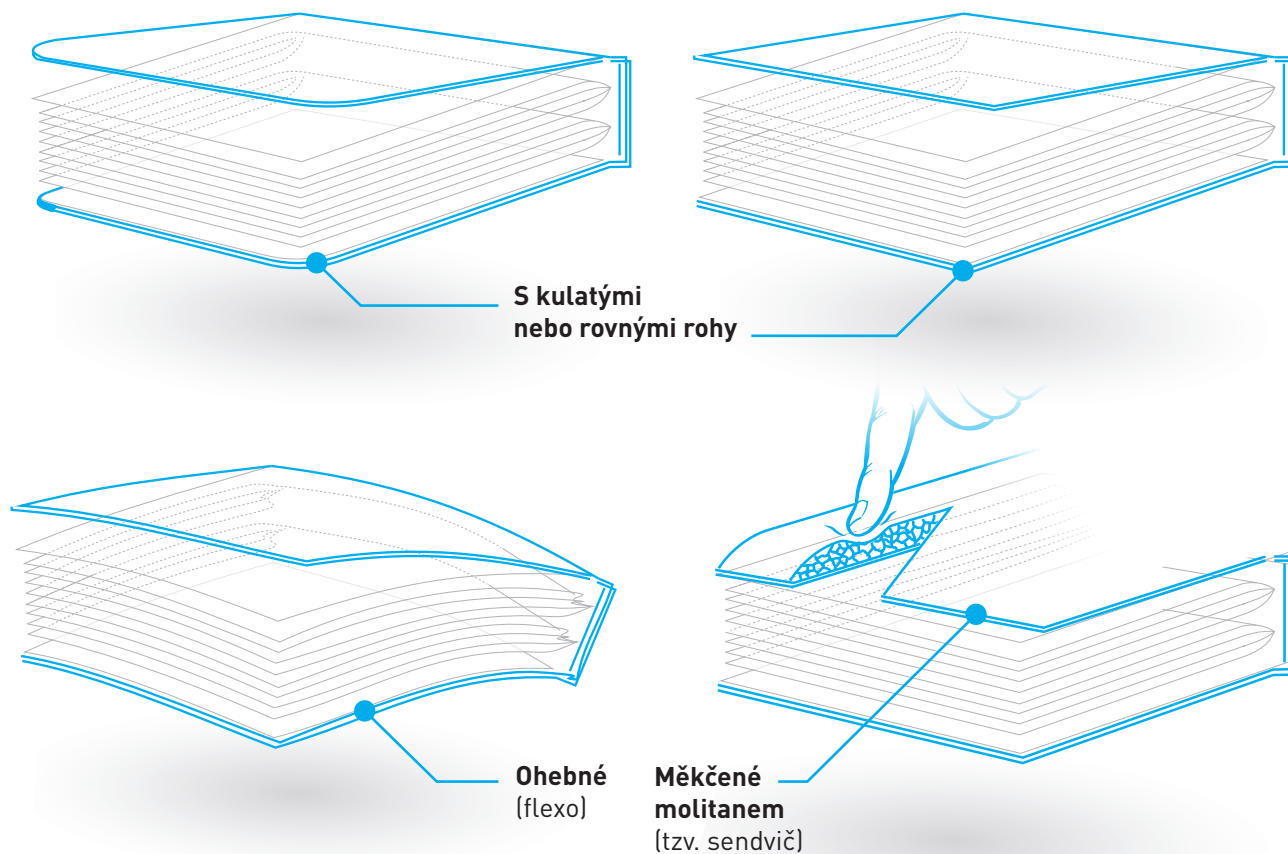

na recyklovaném papíru, křídovém papíru, s laminem nebo na surbalinu

POTAH S RAŽBOU

na kůži, koženke, balacronu...

ZPRACOVÁNÍ DESEK

7

DALŠÍ DOPLŇKY A ZUŠLECHTĚNÍ

8

- | | | | |
|---|------------------------------|--|------------------|
|  | ZÁLOŽKOVÁ STUŽKA |  | DĚROVÁNÍ LISTŮ |
|  | KAPITÁLEK |  | BAREVNÁ OŘÍZKA |
|  | GUMIČKA NA ZAVŘENÍ |  | UV LAK |
|  | POUTKO NA PROPISKU (PENLOOP) |  | RAŽBA |
|  | KAPSA NA DROBNÉ DOKUMENTY |  | KOVOVÉ ROHY |
|  | VÝSEK HMATNÍKŮ |  | BANDEROLE |
|  | PERFORACE LISTŮ |  | VÝSEK SKRZ DESKU |