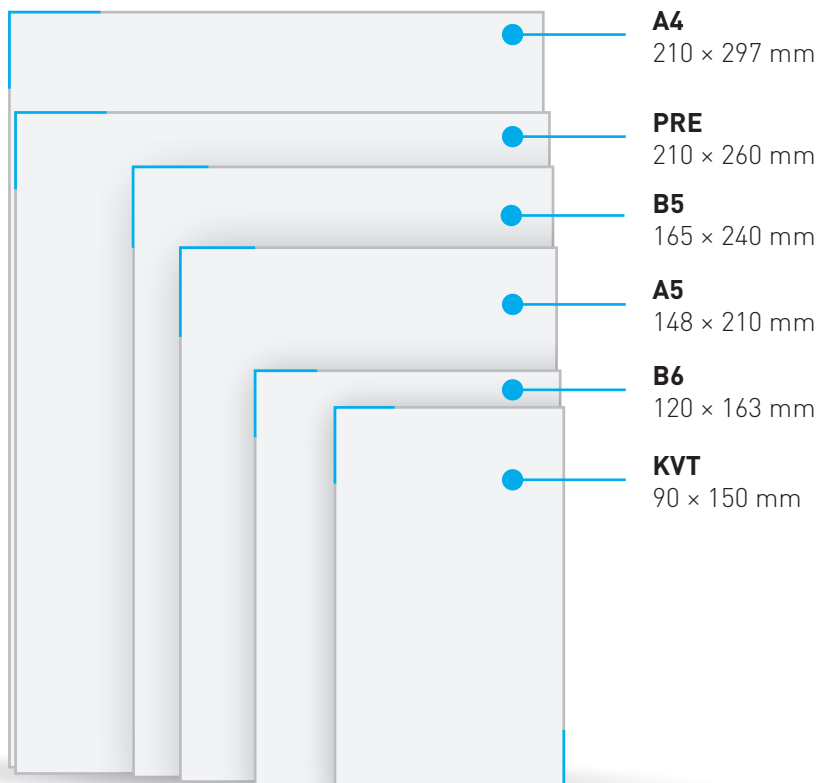

ZAKÁZKOVÁ VÝROBA UŽ OD 300 ks

Co potřebujete vědět, než pošlete poptávku?

1 FORMÁT