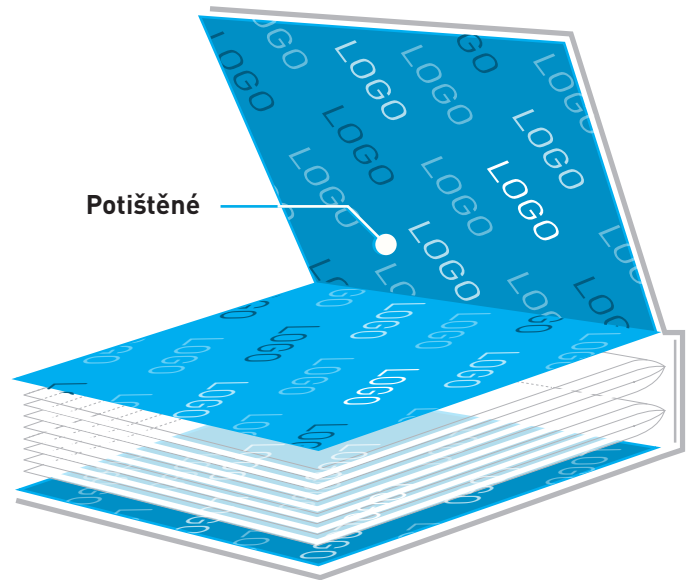

Předsádky jsou důležitým spojovacím prvkem mezi blokem a deskami. Nemusí být vždy jen bílé.

Použitím probarveného papíru dodáte diáři nebo zápisníku na zajímavosti, podtrhnete celkový dojem z produktu.

Můžete využít plochu předsádek pro reklamní účely, umístění motta nebo tisk vlastní grafiky, která vhodně doplní design diáře nebo zápisníku.

Zadní předsádka může mít kapsu na vizitky nebo drobné dokumenty, která zvýší jedinečnost i praktičnost vašeho diáře.