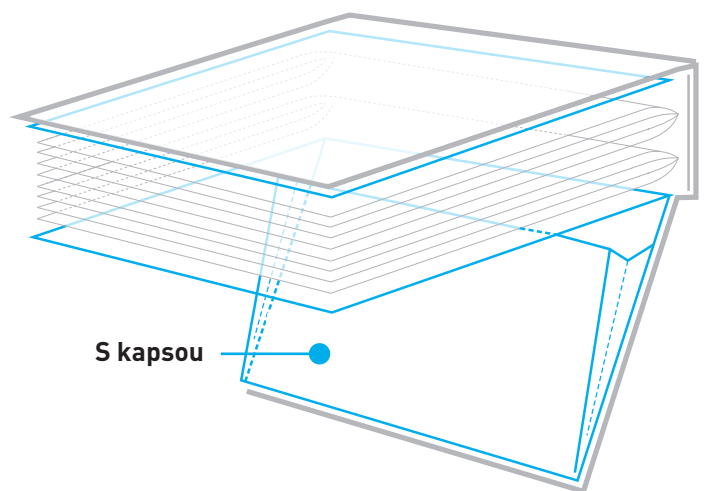

Předsádky jsou důležitým spojovacím prvkem mezi blokem a deskami. Nemusí být vždy jen bílé.

Použitím probarveného papíru dodáte diáři nebo zápisníku na zajímavosti, podtrhnete celkový dojem z produktu.

Můžete využít plochu předsádek pro reklamní účely, umístění motta nebo tisk vlastní grafiky, která vhodně doplní design diáře nebo zápisníku.

Zadní předsádka může mít kapsu na vizitky nebo drobné dokumenty, která zvýší jedinečnost i praktičnost vašeho diáře.