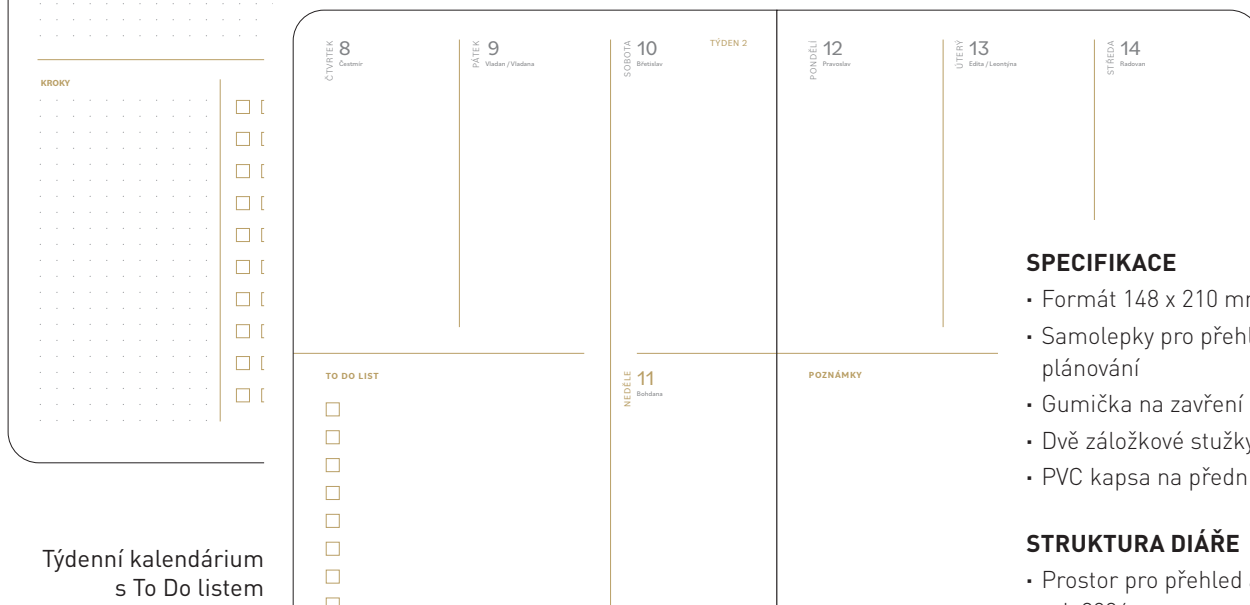

SPECIFIKACE

- Formát 148 x 210 mm
- Samolepky pro přehledné plánování
- Gumička na zavření
- Dvě záložkové stužky
- PVC kapsa na přední desce

STRUKTURA DIÁŘE

- Prostor pro přehled a vize na rok 2026
- Strategické plánování dlouhodobých i krátkodobých cílů podle metody SMART
- Přehledový kalendář
- Měsíční plánovač
- Týdenní kalendárium
- To-do list pro každý týden
- Aktivity tracker za každým měsícem
- Efektivní zhodnocení každého měsíce
- Zhodnocení roku 2026
- Prostor pro tipy na knihy, filmy, výlety...
- Strany pro seznamy věcí, co nezapomenout
- Prostor pro tipy na dárky
- Poznámky
- Kapsa na dokumenty
- Samolepky